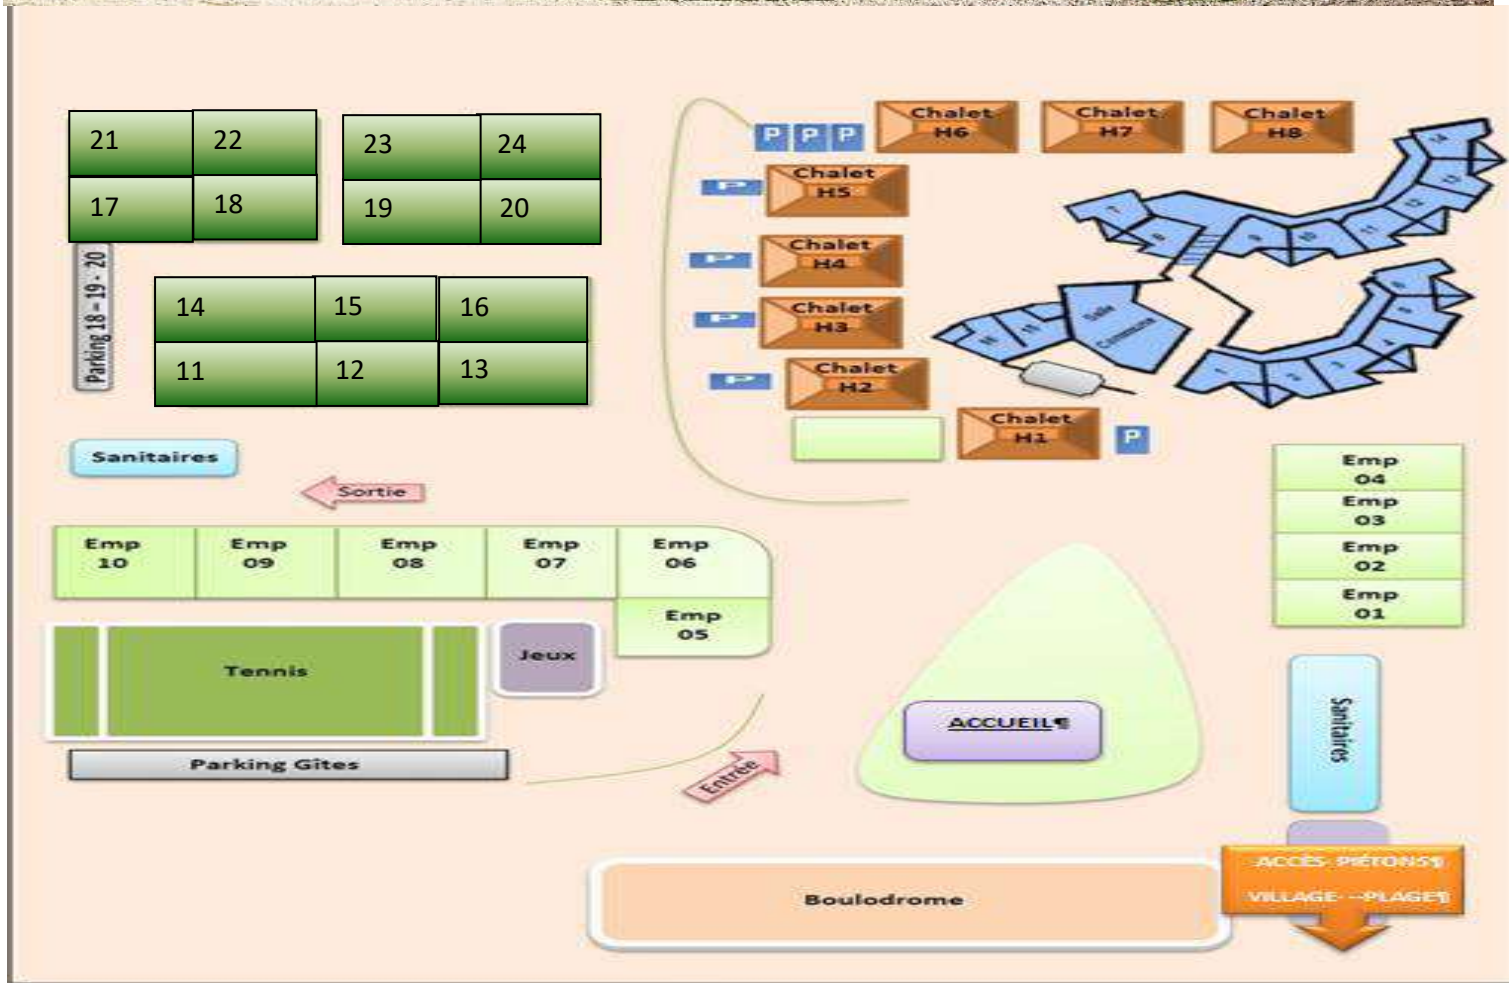

CAMPING LE NICE-CAMPOTEL DE L'ORB

Rue du Temps Libre- 34460 - Roquebrun
ACCÈS

Roquebrun se situe à 30 km au nord de
Par Béziers (A9, sortie 36 : Béziers Ouest).
Par Lodève (A75 sortie 52 Lodève-Soubès).

Coordonnées GPS :

Latitude (Décimal): 43.497293
Longitude (Décimal) : 3.027879999999982
Latitude (Sexagésimal) : N 43° 29' 50.2542" (+43° 29' 50.2542")
Longitude (Sexagésimal) : E 3° 1' 40.368" (+3° 1' 40.368")