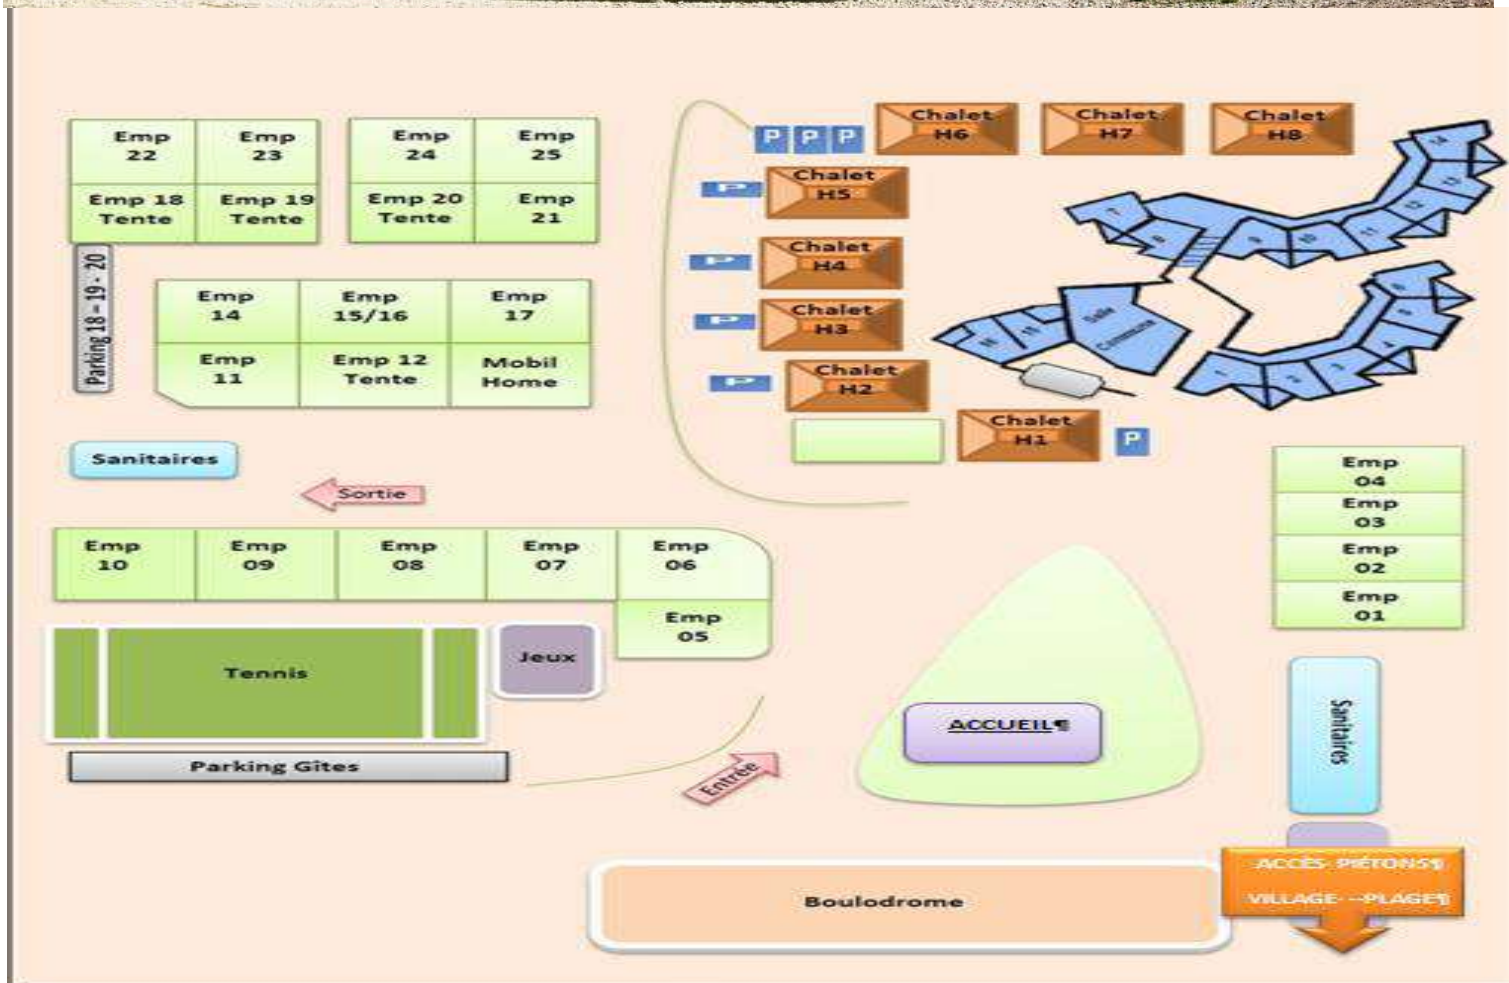

Location Kit bébé (lit baignoire) : 21€

WIFI
Gratuit

ENTRETIEN

1 bassine plastique
 1 pelle + 1 balayette
 1 balai
 1 balai brosse
 1 seau 2 serpillières
 1 brosse WC
 1 poubelle
 1 étendoir à linge
 Cintres

LITERIE-LINGERIE

5 taies d'oreillers
 5 oreillers
 5 couvertures
 5 dessus de lit
 5 matelas 80x190cm
 5 protèges matelas
 4 lits dont 1 superposé

ENTRETIEN

1 bassine plastique
 1 pelle + 1 balayette
 1 balai
 1 balai brosse
 1 seau 2 serpillières
 1 poubelle
 1 étendoir à linge

À NOTER

Prévoir produits d'entretien, papier toilette, torchons éponges, filtres à café

CAMPING LE NICE-CAMPOTEL DE L'ORB

Rue du Temps Libre- 34460 - Roquebrun

ACCÈS

Roquebrun se situe à 30 km au nord de
Par Béziers (A9, sortie 36 : Béziers Ouest).
 Par Lodève (A75 sortie 52 Lodève-Soubès).