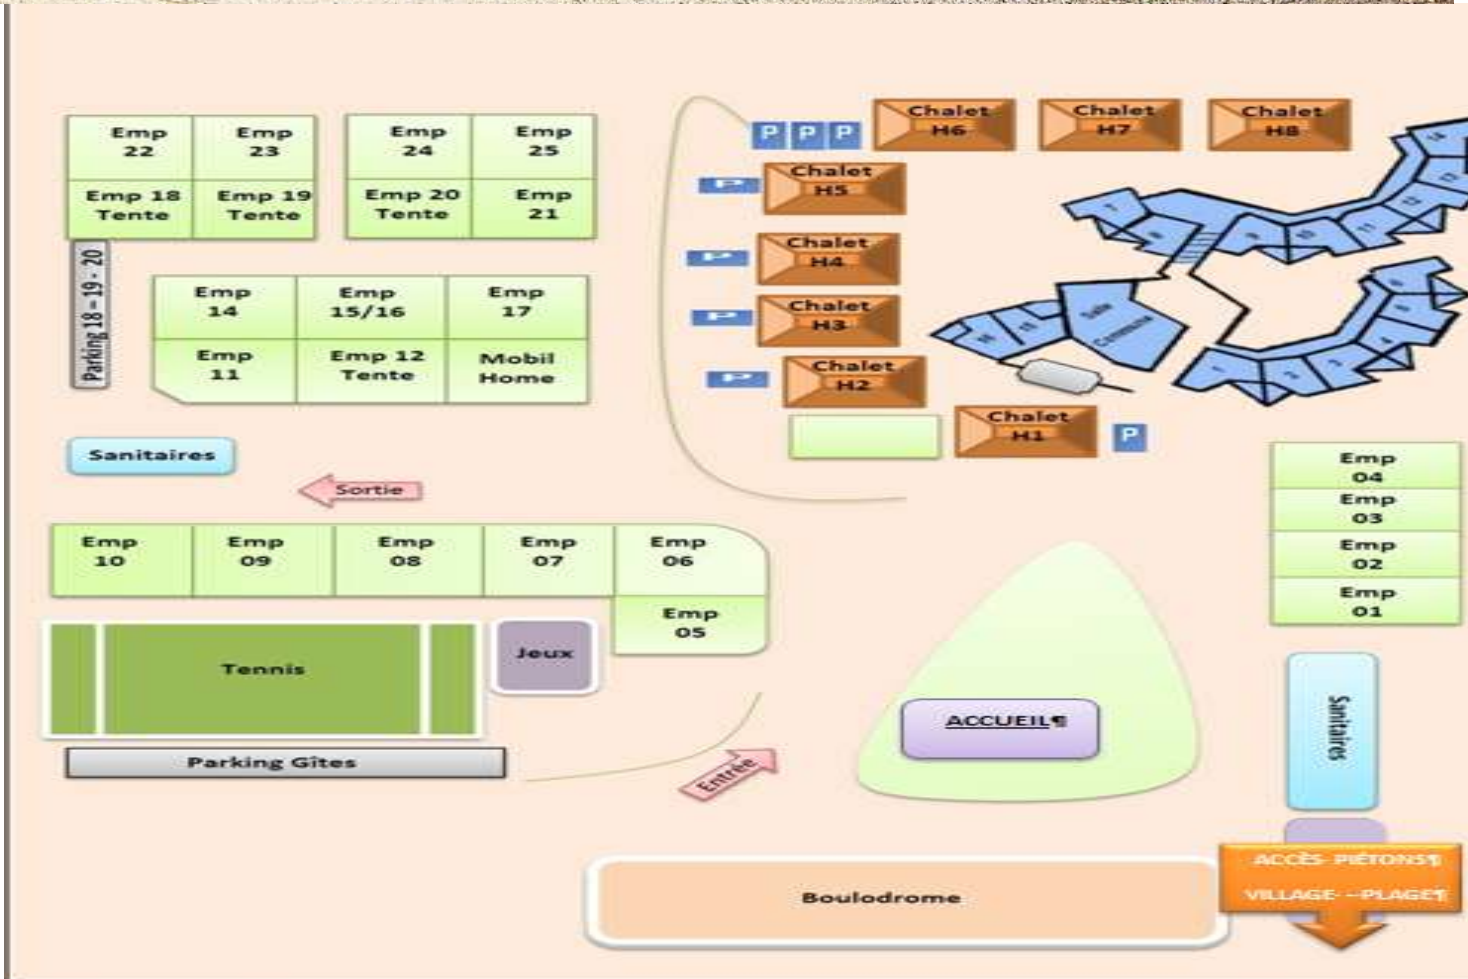

Location Kit bébé (lit baignoire) : 21€

ENTRETIEN

1 bassine plastique
1 pelle + 1 balayette
1 balai
1 balai brosse
1 seau 2 serpillières
1 brosse WC
1 poubelle
1 étendoir à linge

LITERIE-LINGERIE

5 taies d'oreillers
5 oreillers
5 couvertures
5 dessus de lit
5 matelas 80x190cm
5 protèges matelas
4 lits dont 1 superposé

ENTRETIEN

1 bassine plastique
1 pelle + 1 balayette
1 balai
1 balai brosse
1 seau 2 serpillières
1 poubelle
1 étendoir à linge

I

5 or
5 co
4 d
5 m
5 p
2 li
1 cl

À NOTER

Prévoir produits d'entretien,
papier toilette, torchons éponges,
filtres à café

1 cloche à micro-onde
1 bac à glaçon

WIFI
Gratuit

CAMPING LE NICE-CAMPOTEL DE L'ORB

Rue du Temps Libre- 34460 - Roquebrun

ACCÈS

Roquebrun se situe à 30 km au nord de Par Béziers (A9, sortie 36 : Béziers Ouest). Par Lodève (A75 sortie 52 Lodève-Soubès).